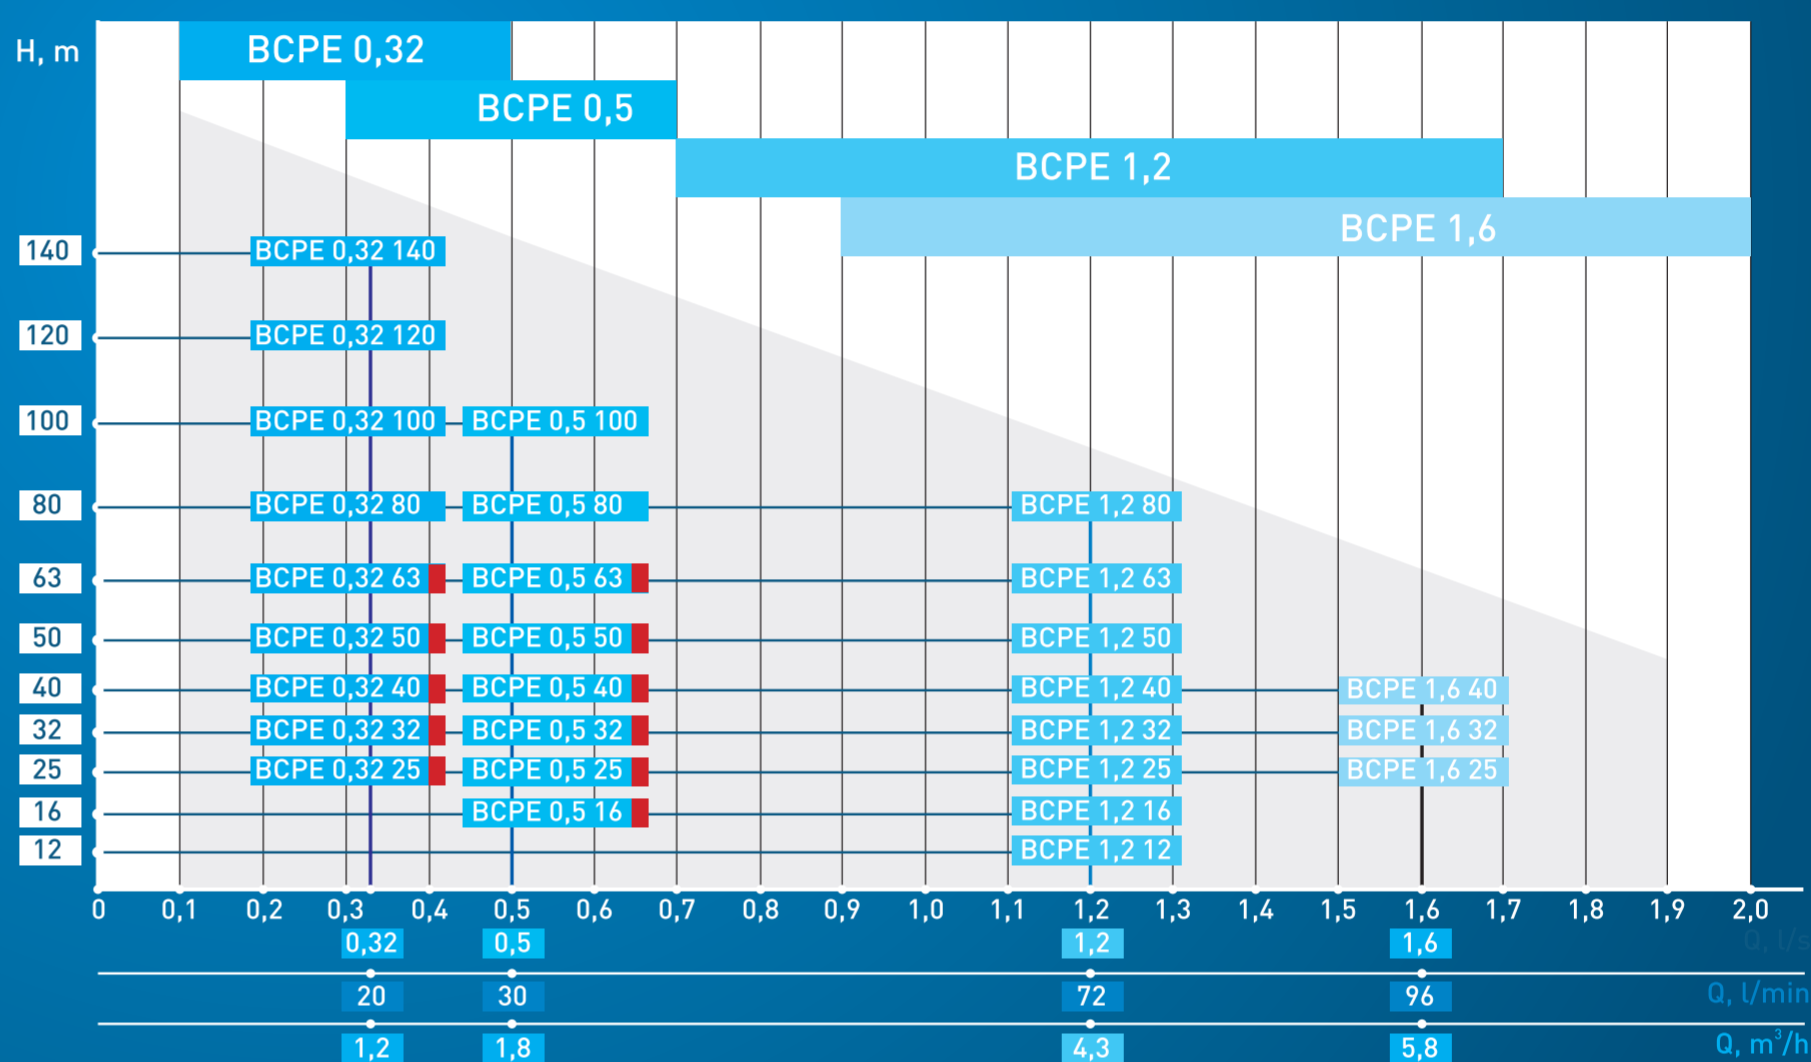

## Ponorná odstředivá ČERPADLA

řady BCPE o vnějším průměru 104 mm (1 × 230 V)

Znázornění výtoku dle typu čerpadel

■ dostupné v řadě BCPEU o vnějším průměru 95 mm (1 × 230 V)

### BCPE 0,32